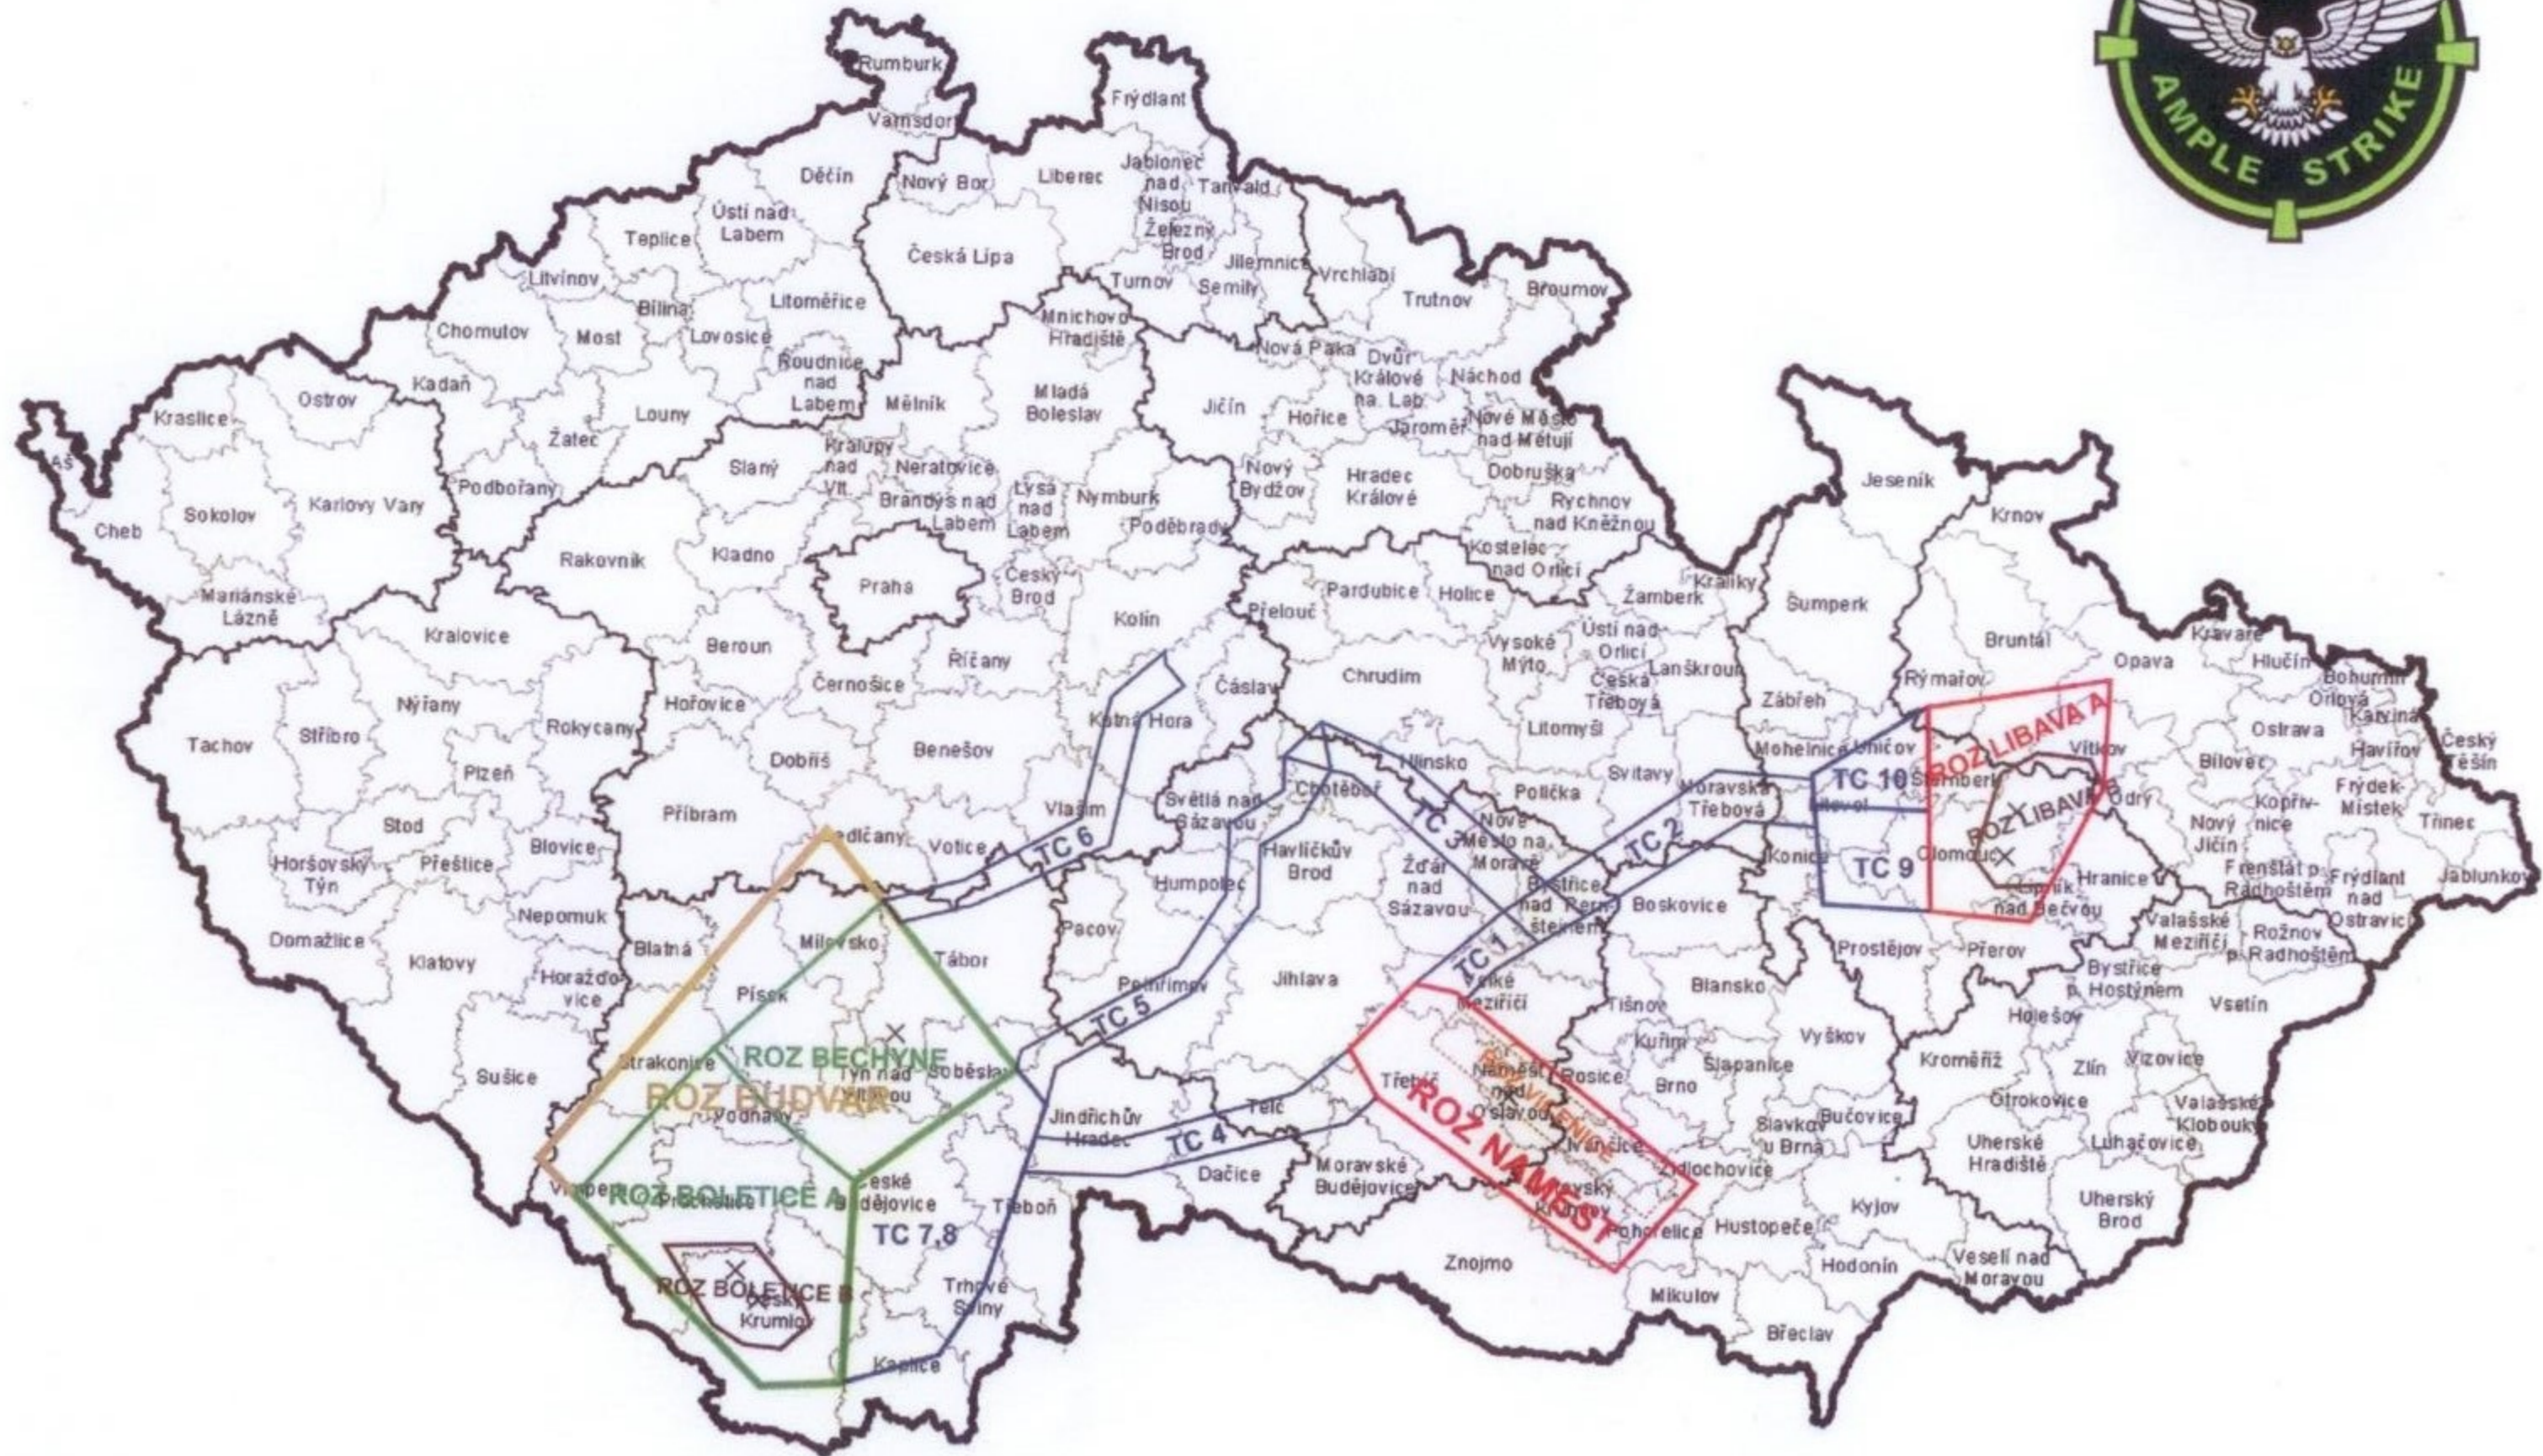

AMPLE STRIKE 2018

Zkratky:
 ROZ - Restricted Operations Zone - vyhrazený operační prostor
 TC - Transit Corridor - tranzitní (přepravní) koridor